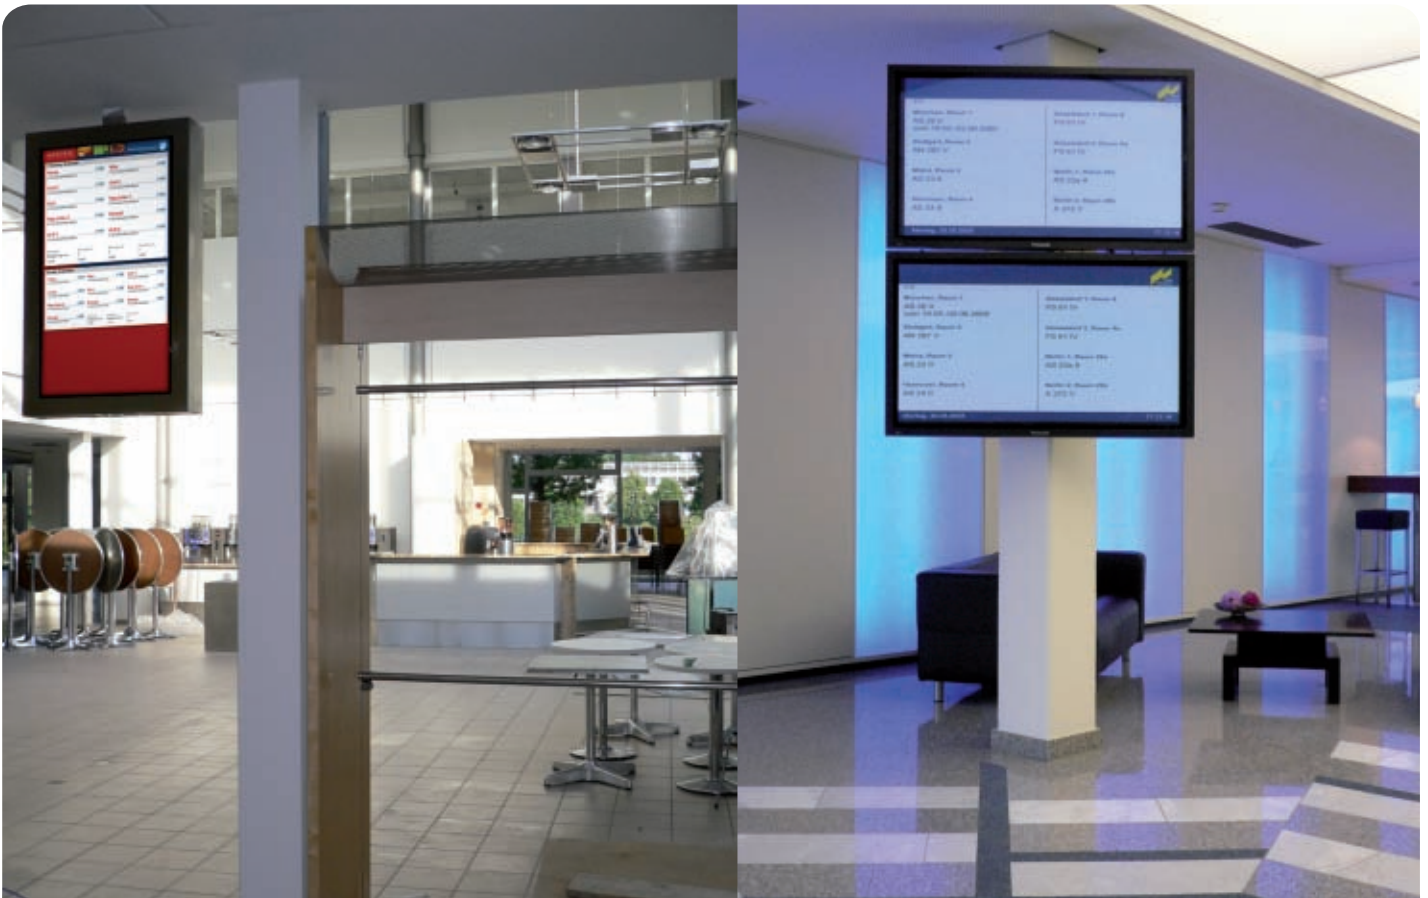

**Die Zettelwirtschaft an der Pinnwand hat ein Ende.
Denn auf dem Digitalen Schwarzen Brett erwarten Schüler,
Lehrer und Besucher immer neueste Informationen.**

■ **Bestens informiert**

Auf Monitoren im Eingangsbereich oder am Lehrerzimmer werden Klausuren und Kurse übersichtlich angezeigt. Gibt es Stundenplanänderungen und neue Vertretungspläne können diese einfach per Mausklick in das digitale Schwarze Brett integriert werden, so dass Lehrer und Schüler immer den Durchblick behalten. Im Schulalltag bedeutet diese zentrale Eingabe der Daten eine wesentliche Entlastung. Beispielsweise können interne Eilmeldungen sofort – sogar als Ticker - kommuniziert werden.

Raum- und Veranstaltungspläne sind ebenfalls auf den Bildschirmen zu finden. Termine für Elternabende oder der Tag der offenen Tür und auch besondere Events wie Abi-Bälle oder Konzerte können dadurch nicht mehr verpasst werden.

■ **Zentral gesteuert**

Sowohl aus dem Sekretariat als auch aus dem Lehrerzimmer ist der Zugriff auf das Anzeigesystem realisierbar. Von extern wie beispielsweise von Partnerschulen können Daten ebenfalls eingespeist werden. Zudem erfolgt durch die Einbindung von Werbe- und Sponsoring-Partner auf den Bildschirmen eine eventuelle Refinanzierung des Systems.

Besonderes Plus:

editIT/playIT ermöglicht die automatisierte Einbindung der Planungssoftware von Stundenplänen. Somit schafft das Digitale Schwarze Brett einen schnellen Überblick bei Änderungen (z.B. bei Personalausfall).